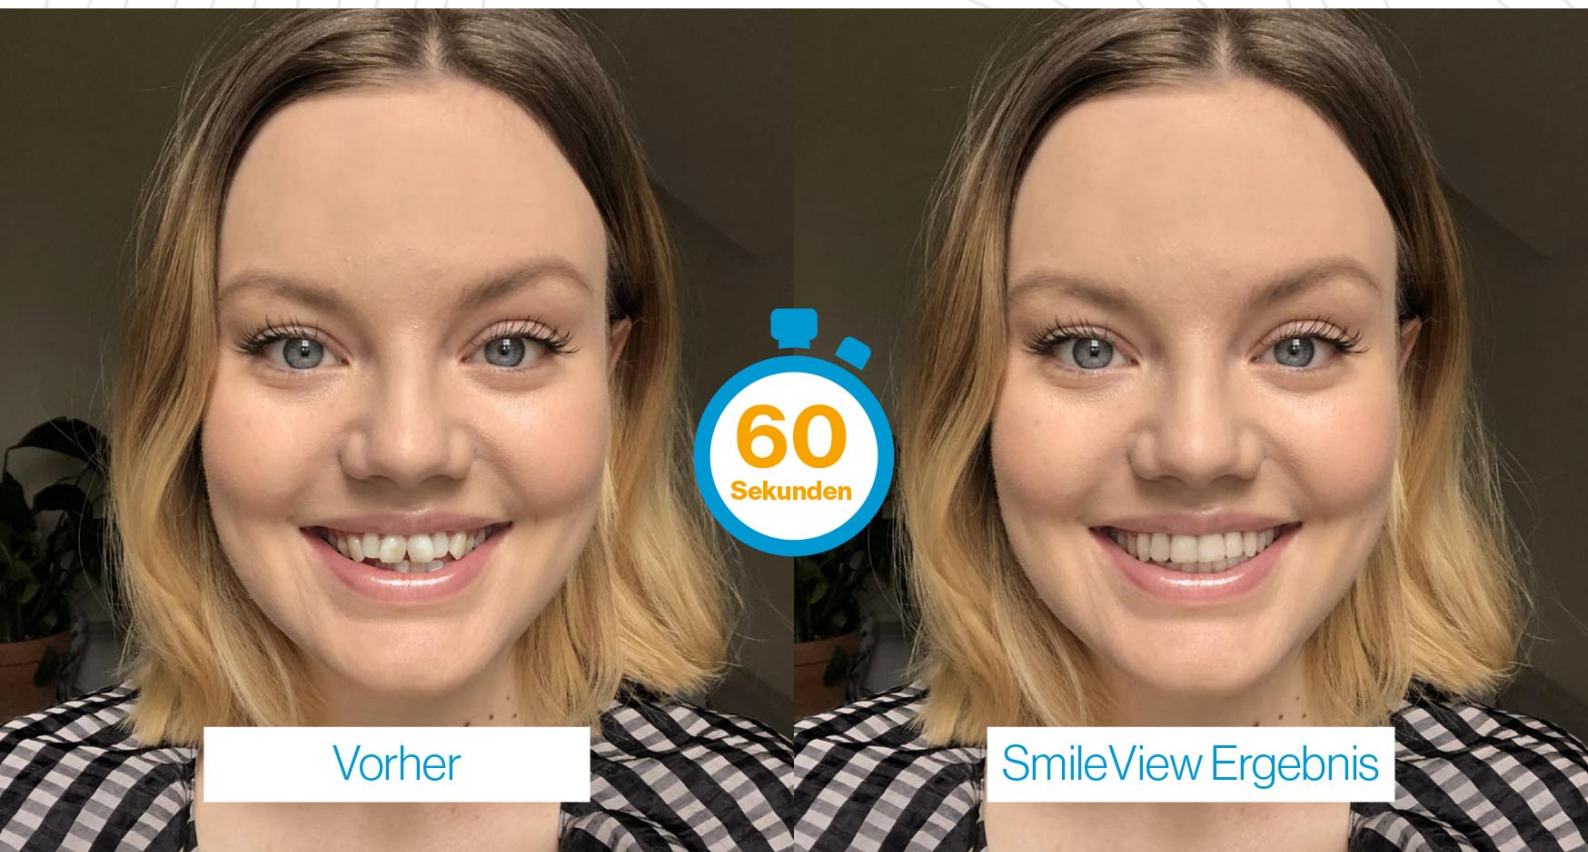

Probieren Sie Ihr neues Lächeln in nur 60 Sekunden aus!

Scannen Sie den Code unten und machen Sie ein Selfie, um Ihr SmileView Abenteuer zu beginnen.

Scannen Sie den QR-Code mit der Kamera Ihres iPhones. Sie gelangen dann zur SmileView Seite und können Ihr Abenteuer beginnen. Alternativ geben Sie den untenstehenden Link im Browserfenster ein.